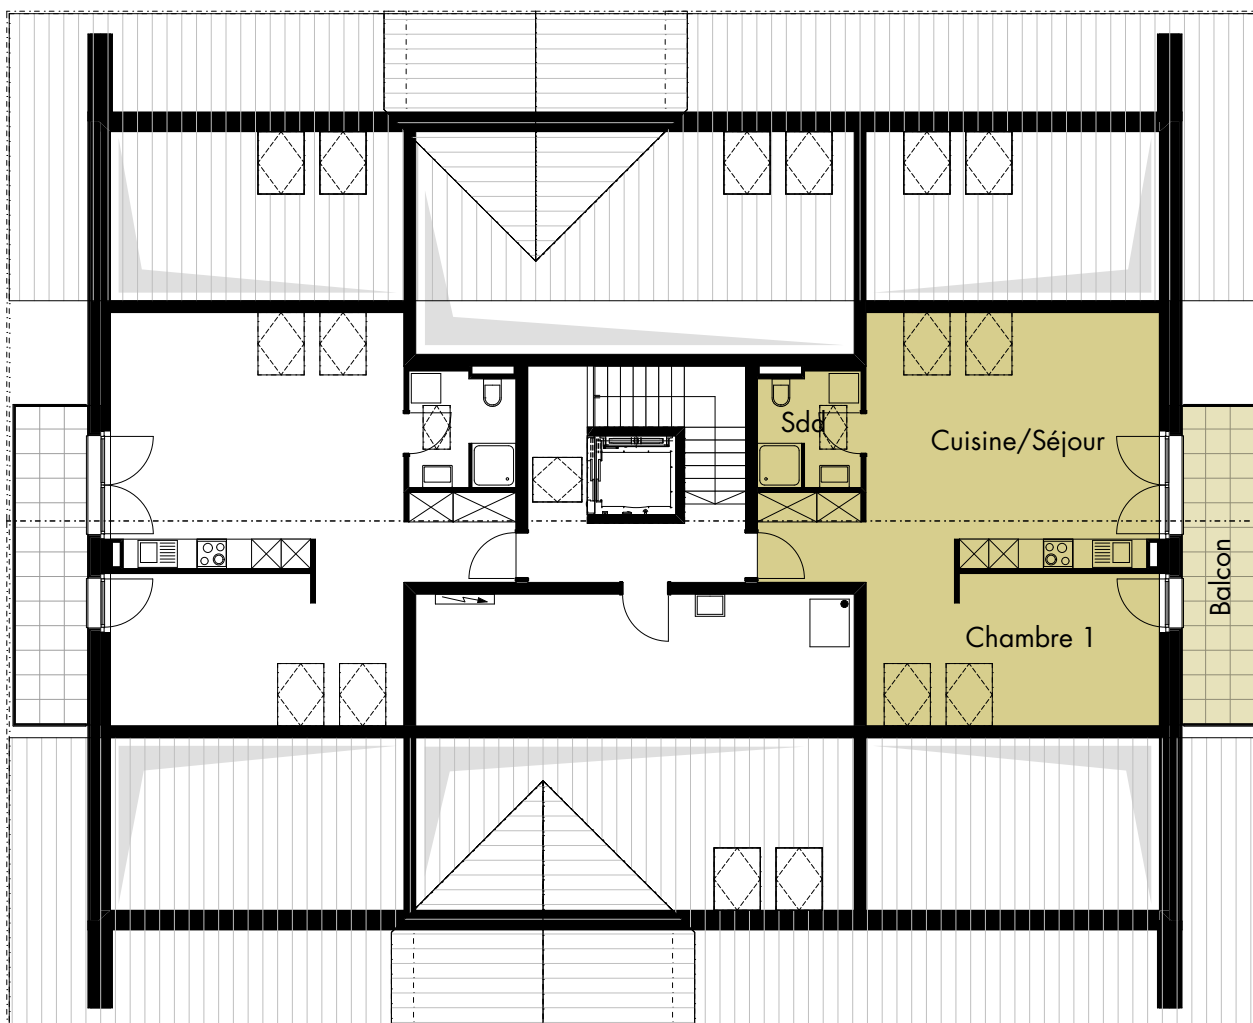

Combles

Lot 12 03:01

Studio

Surface nette 60 m²
Surface balcon 10 m²

Surface de vente 65 m²

Façade est

Façade ouest