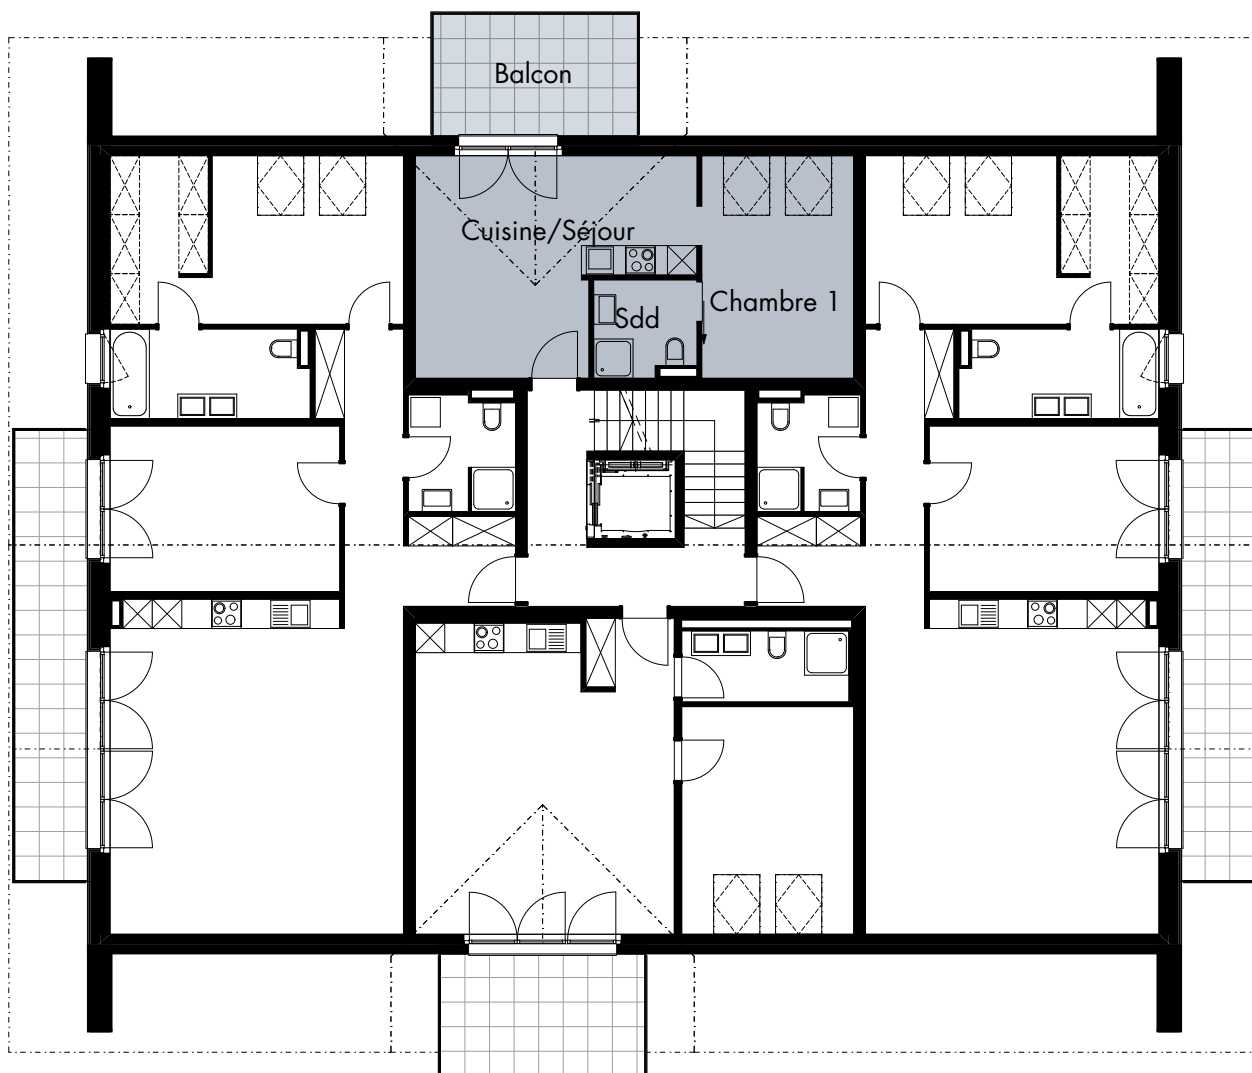

2^e étage

Lot 11 02:04

2 ½ pièces

Surface nette 40 m²
Surface balcon 11 m²

Surface de vente 46 m²

Façade est