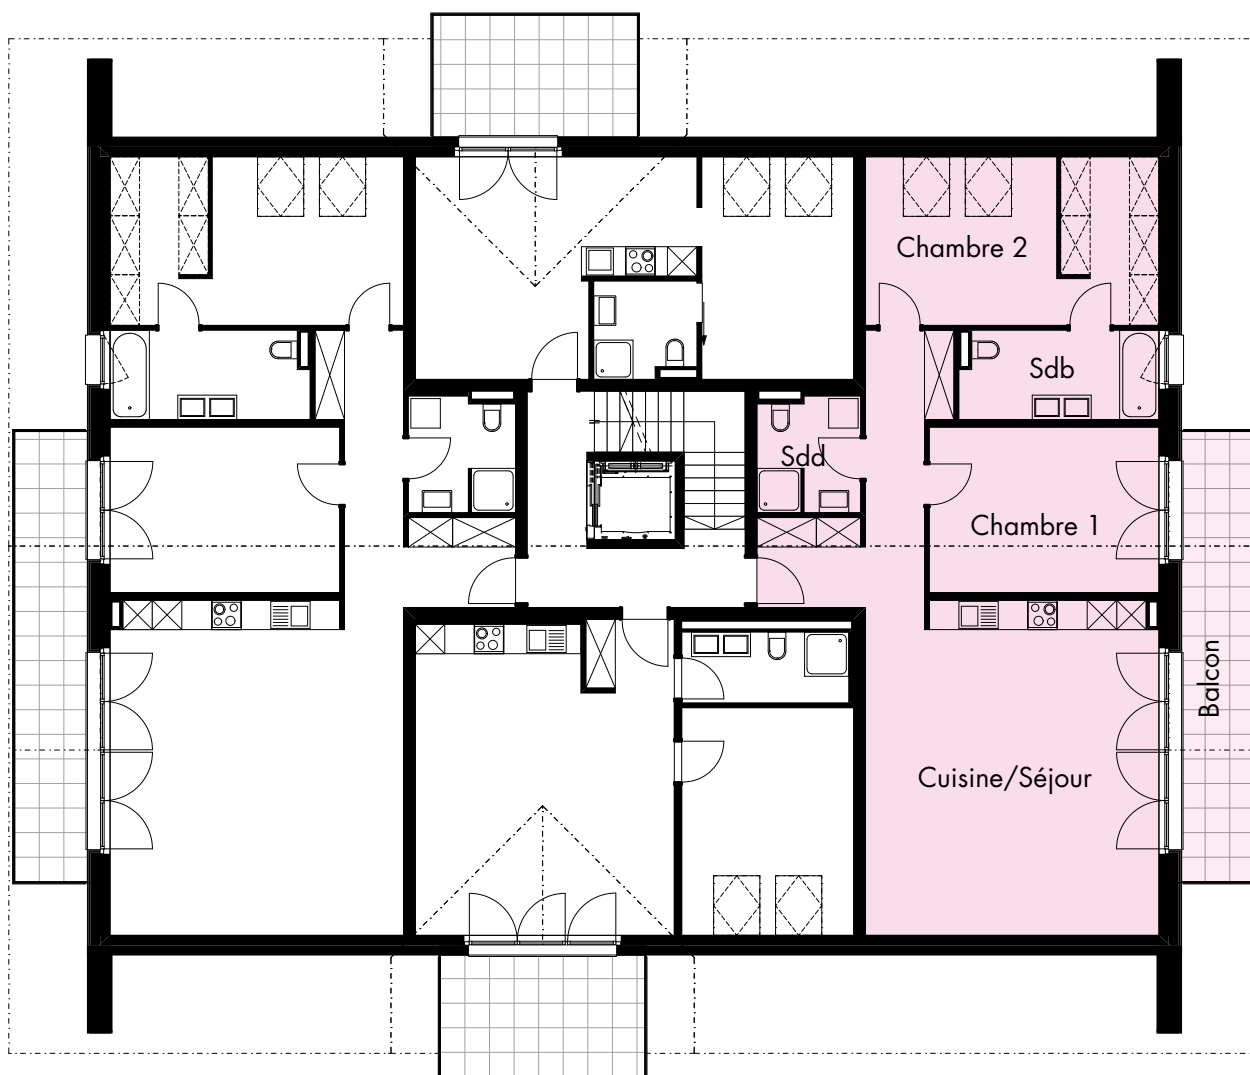

2^e étage

Lot 8 02:01

3 ½ pièces

Surface nette 102 m²
Surface balcon 14 m²

Surface de vente 109 m²

Façade est

Façade ouest