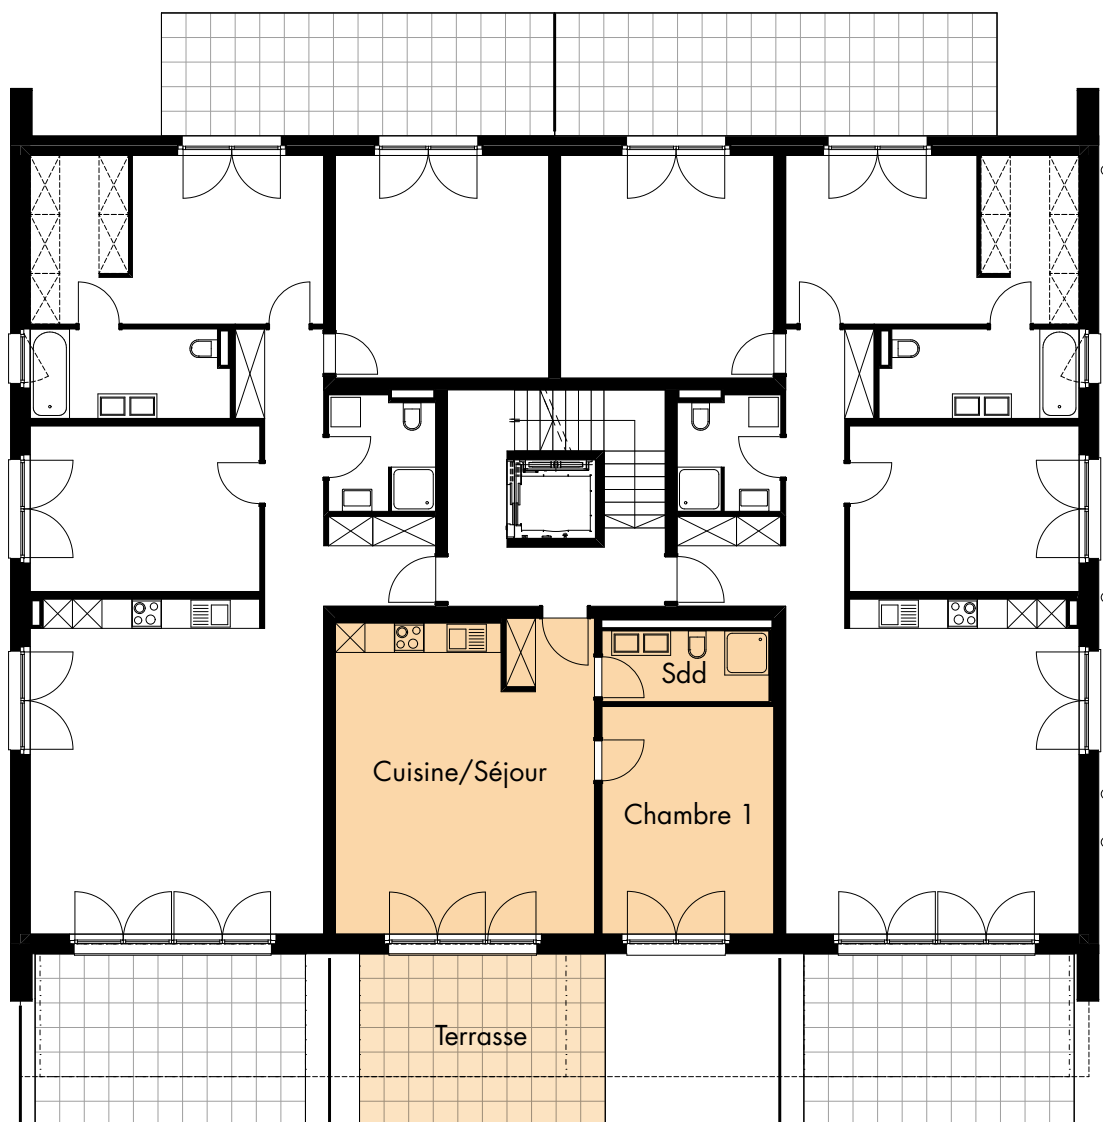

Rez-de-chaussée

Lot 2 00:02

2 ½ pièces

Surface nette 56 m²
Surface terrasse 18 m²
Surface jardin 68 m²

Surface de vente 68 m²

Façade ouest